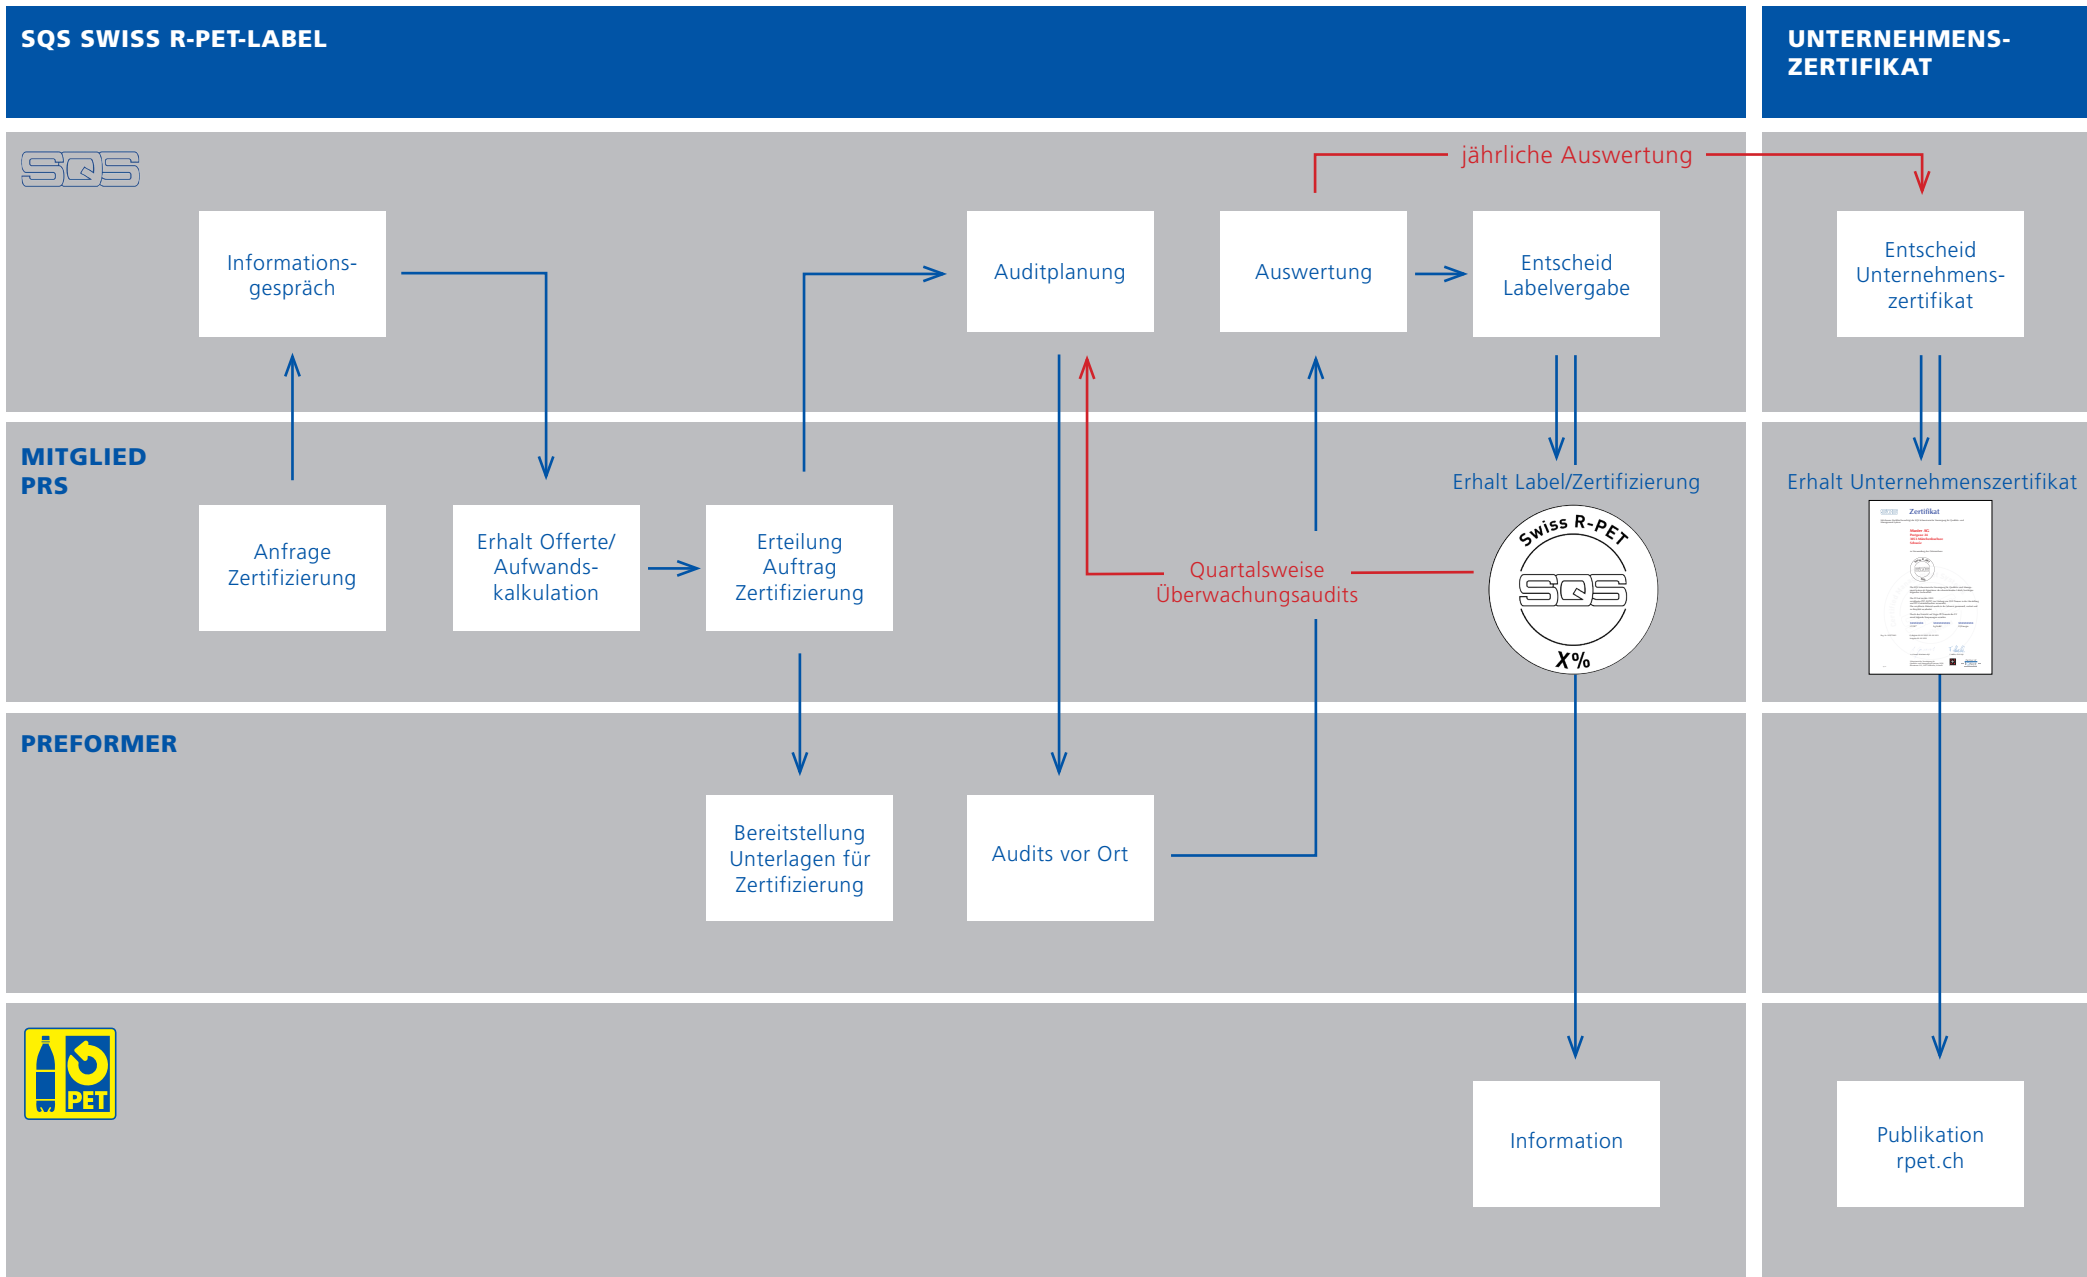

SO FUNKTIONIERT'S: SQS SWISS R-PET-LABEL

DURCHSCHNITTLICHER AUFWAND PRO ZERTIFIZIERUNG: 7.5 STUNDEN À CHF 250.00